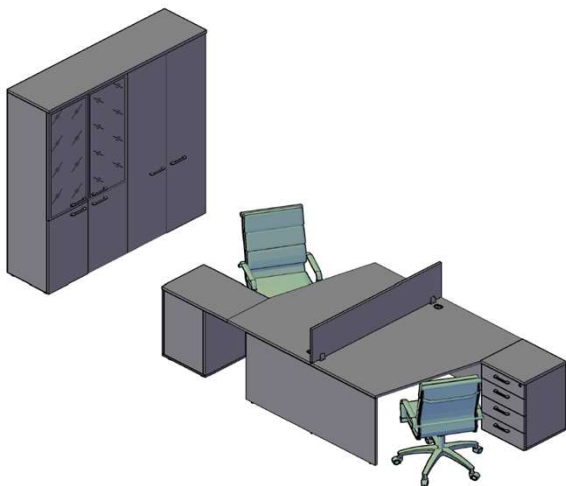

Компоновки элементов

Оперативная мебель ХТЕН

Комбинация №1

Цена: 38 116,00

Наименование/Артикул	Цена
Стол письменный XST 167	4 977,70
Полка XOS 700	2 837,90
Каркас шкафа - колонки XMC 42	2 837,90
Тумба мобильная с подушкой XMC-2D	4 803,50
Каркас шкафа широкого XMC 85	3 984,50
Каркас шкафа широкого XMC 85	3 984,50
Каркас шкафа широкого XMC 85	3 984,50
Двери XMD 42-2	2 548,00
Двери XMD 42-2	2 548,00
Двери XMD 42-2	2 548,00
Топ для шкафа ХТР 85	1 020,50
Топ для шкафа ХТР 85	1 020,50
Топ для шкафа ХТР 85	1 020,50

Оперативная мебель ХТЕН

Комбинация №2

Цена: 54 052,70

Наименование/Артикул	Цена
Столы двойные X2CT 149.1	10 891,40
Экран ХВР 143	2 329,60
Тумба приставная XLC-4D.1	6 457,10
Тумба приставная XLC-4D.2	6 831,50
Приставка XR 704	1 011,40
Каркас шкафа широкого ХНС 85	5 717,40
Каркас шкафа широкого ХНС 85	5 717,40
Двери XLD 42-2	1 986,40
Двери стеклянные в раме ХRG 42-1(L)	3 716,70
Двери стеклянные в раме ХRG 42-1(R)	3 716,70
Двери ХНД 42-2	3 822,00
Топ на шкафы ХТР 170	1 855,10

Оперативная мебель ХТЕН

Комбинация №3

Цена: 41 978,30

Наименование/Артикул	Цена
Стол руководителя ХЕТ 169	6 229,60
Брифинг - приставка ХВ 127	3 096,60
Тумба мобильная ХМС-3D	5 081,70
Конференц-стол ХРТ 120	6 730,10
Каркас шкафа широкого ХМС 85	3 984,50
Каркас шкафа широкого ХМС 85	3 984,50
Каркас шкафа - колонки ХМС 42	2 837,90
Двери стеклянные XGD 42	1 164,80
Двери стеклянные XGD 42	1 164,80
Двери стеклянные XGD 42	1 164,80
Двери стеклянные XGD 42	1 164,80
Комплект фурнитуры XGD 42-F	386,10
Комплект фурнитуры XGD 42-F	386,10
Комплект фурнитуры XGD 42-F	386,10
Комплект фурнитуры XGD 42-F	386,10
Дверь XMD 42-1	1 358,50
Топ на шкафы ХТР 128	1 450,80
Топ на шкафы ХТР 85	1 020,50