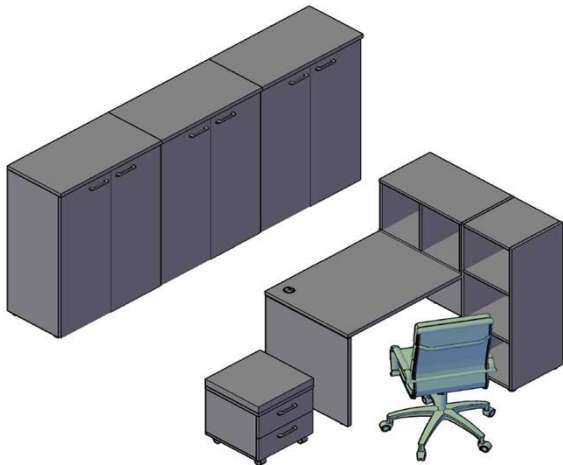

Компоновки элементов

Оперативная мебель ХТЕН

Комбинация №1

Цена: 38 116,00

Наименование/Артикул	Цена
Стол письменный XST 167	4 977,70
Полка XOS 700	2 837,90
Каркас шкафа - колонки XMC 42	2 837,90
Тумба мобильная с подушкой XMC-2D	4 803,50
Каркас шкафа широкого XMC 85	3 984,50
Каркас шкафа широкого XMC 85	3 984,50
Каркас шкафа широкого XMC 85	3 984,50
Двери XMD 42-2	2 548,00
Двери XMD 42-2	2 548,00
Двери XMD 42-2	2 548,00
Топ для шкафа ХТР 85	1 020,50
Топ для шкафа ХТР 85	1 020,50
Топ для шкафа ХТР 85	1 020,50

Оперативная мебель ХТЕН

Комбинация №2

Цена: 54 052,70

Наименование/Артикул	Цена
Столы двойные X2CT 149.1	10 891,40
Экран ХВР 143	2 329,60
Тумба приставная XLC-4D.1	6 457,10
Тумба приставная XLC-4D.2	6 831,50
Приставка XR 704	1 011,40
Каркас шкафа широкого ХНС 85	5 717,40
Каркас шкафа широкого ХНС 85	5 717,40
Двери XLD 42-2	1 986,40
Двери стеклянные в раме ХRG 42-1(L)	3 716,70
Двери стеклянные в раме ХRG 42-1(R)	3 716,70
Двери ХНД 42-2	3 822,00
Топ на шкафы ХТР 170	1 855,10

Оперативная мебель ХТЕН

Комбинация №3

Цена: 41 978,30

Наименование/Артикул	Цена
Стол руководителя ХЕТ 169	6 229,60
Брифинг - приставка ХВ 127	3 096,60
Тумба мобильная ХМС-3D	5 081,70
Конференц-стол ХРТ 120	6 730,10
Каркас шкафа широкого ХМС 85	3 984,50
Каркас шкафа широкого ХМС 85	3 984,50
Каркас шкафа - колонки ХМС 42	2 837,90
Двери стеклянные XGD 42	1 164,80
Двери стеклянные XGD 42	1 164,80
Двери стеклянные XGD 42	1 164,80
Двери стеклянные XGD 42	1 164,80
Комплект фурнитуры XGD 42-F	386,10
Комплект фурнитуры XGD 42-F	386,10
Комплект фурнитуры XGD 42-F	386,10
Комплект фурнитуры XGD 42-F	386,10
Дверь XMD 42-1	1 358,50
Топ на шкафы ХТР 128	1 450,80
Топ на шкафы ХТР 85	1 020,50