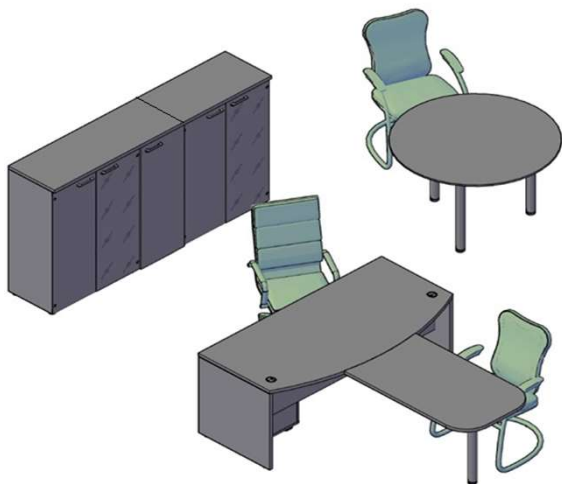

Оперативная мебель ХТЕН

Комбинация №2

Цена: 54 052,70

Наименование/Артикул	Цена
Столы двойные X2CT 149.1	10 891,40
Экран ХВР 143	2 329,60
Тумба приставная XLC-4D.1	6 457,10
Тумба приставная XLC-4D.2	6 831,50
Приставка XR 704	1 011,40
Каркас шкафа широкого ХНС 85	5 717,40
Каркас шкафа широкого ХНС 85	5 717,40
Двери XLD 42-2	1 986,40
Двери стеклянные в раме ХRG 42-1(L)	3 716,70
Двери стеклянные в раме ХRG 42-1(R)	3 716,70
Двери ХНД 42-2	3 822,00
Топ на шкафы ХТР 170	1 855,10

Оперативная мебель ХТЕН

Комбинация №3

Цена: 41 978,30

Наименование/Артикул	Цена
Стол руководителя ХЕТ 169	6 229,60
Брифинг - приставка ХВ 127	3 096,60
Тумба мобильная ХМС-3D	5 081,70
Конференц-стол ХРТ 120	6 730,10
Каркас шкафа широкого ХМС 85	3 984,50
Каркас шкафа широкого ХМС 85	3 984,50
Каркас шкафа - колонки ХМС 42	2 837,90
Двери стеклянные XGD 42	1 164,80
Двери стеклянные XGD 42	1 164,80
Двери стеклянные XGD 42	1 164,80
Двери стеклянные XGD 42	1 164,80
Комплект фурнитуры XGD 42-F	386,10
Комплект фурнитуры XGD 42-F	386,10
Комплект фурнитуры XGD 42-F	386,10
Комплект фурнитуры XGD 42-F	386,10
Дверь XMD 42-1	1 358,50
Топ на шкафы ХТР 128	1 450,80
Топ на шкафы ХТР 85	1 020,50