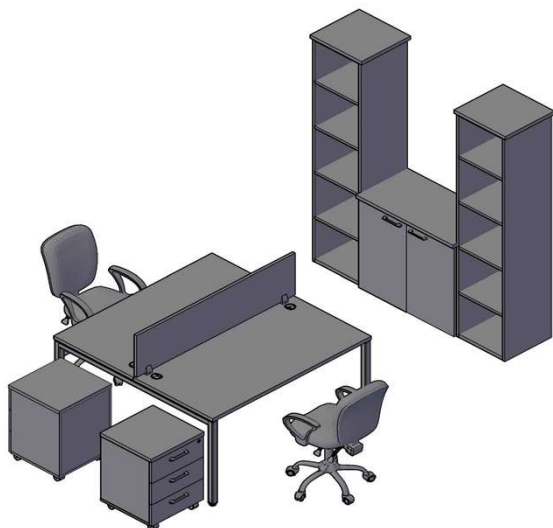

Комбинации элементов

Оперативная мебель XTEN S

Комбинация №1

Цена: 46 982,00

Наименование/Артикул	Цена
Стол двойной XWST 2470	14 176,50
Фронтальная панель XDST 127	1 497,60
Фронтальная панель XDST 127	1 497,60
Экран ХВР 123	2 173,60
Экран ХВР 123	2 173,60
Экран ХВР 653	1 721,20
Стеллаж XLC 42	2 024,10
Стеллаж XLC 42	2 024,10
Стеллаж ХМС 42	2 837,90
Стеллаж ХМС 42	2 837,90
Стеллаж ХНС 42	4 362,80
Стеллаж ХНС 42	4 362,80
Топ ХТР 43	617,50
Топ ХТР 43	617,50
Топ ХТР 43	617,50
Топ ХТР 43	617,50
Топ ХТР 85	2 822,30

Оперативная мебель XTEN S

Комбинация №2

Цена: 44 135,00

Наименование/Артикул	Цена
Стол двойной XWST 1414	14 050,40
Экран ХВР 143	2 329,60
Тумба мобильная ХМС-3D	5 081,70
Тумба мобильная ХМС-3D	5 081,70
Стеллаж ХНС 42	4 362,80
Стеллаж ХНС 42	4 362,80
Топ ХТР 43	617,50
Топ ХТР 43	617,50
Стеллаж XLC 85	2 822,30
Двери XLD 42-2	1 986,40
Топ ХТР 85	2 822,30