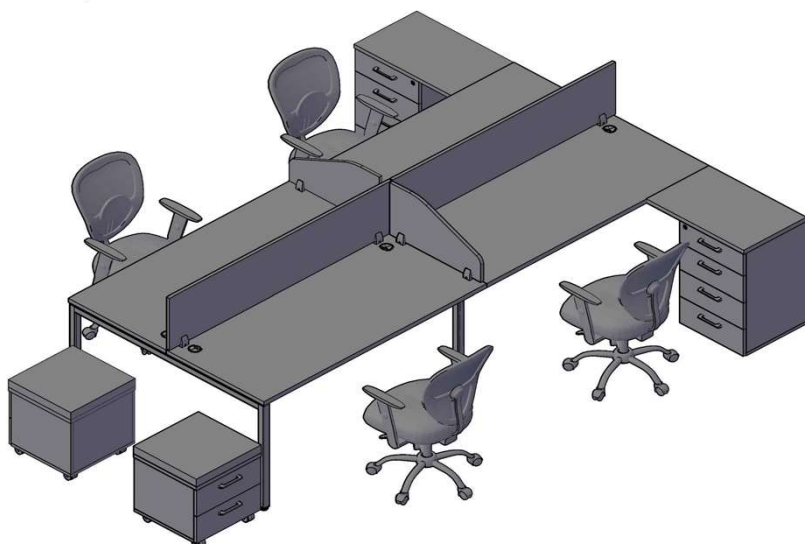

Оперативная мебель XTEN S

Комбинация №2

Цена: 44 135,00

Наименование/Артикул	Цена
Стол двойной XWST 1414	14 050,40
Экран ХВР 143	2 329,60
Тумба мобильная ХМС-3D	5 081,70
Тумба мобильная ХМС-3D	5 081,70
Стеллаж ХНС 42	4 362,80
Стеллаж ХНС 42	4 362,80
Топ ХТР 43	617,50
Топ ХТР 43	617,50
Стеллаж XLC 85	2 822,30
Двери XLD 42-2	1 986,40
Топ ХТР 85	2 822,30

Оперативная мебель XTEN S

Комбинация №3

Цена: 58 312,80

Наименование/Артикул	Цена
Стол двойной XWST 3214	26 626,60
Тумба мобильная ХМС-2D	4 803,50
Тумба мобильная ХМС-2D	4 803,50
Тумба приставная XLC-4D.2	6 831,50
Тумба приставная XLC-4D.2	6 831,50
Экран ХВР 163	2 486,90
Экран ХВР 163	2 486,90
Экран ХВР 653	1 721,20
Экран ХВР 653	1 721,20