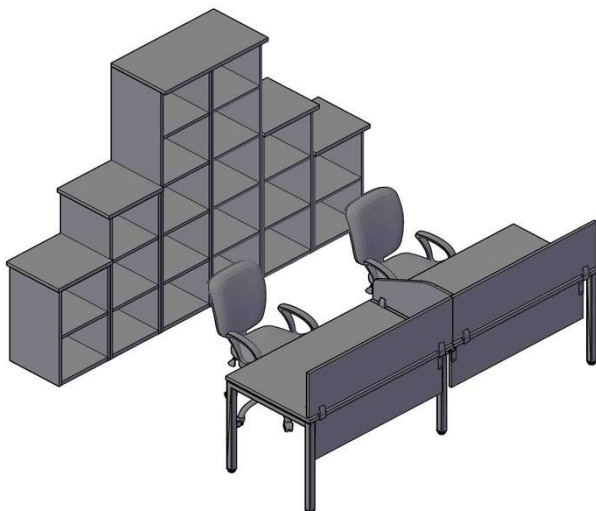

Комбинации элементов

Оперативная мебель XTEN S

Комбинация №1

Цена: 46 982,00

Наименование/Артикул	Цена
Стол двойной XWST 2470	14 176,50
Фронтальная панель XDST 127	1 497,60
Фронтальная панель XDST 127	1 497,60
Экран ХВР 123	2 173,60
Экран ХВР 123	2 173,60
Экран ХВР 653	1 721,20
Стеллаж XLC 42	2 024,10
Стеллаж XLC 42	2 024,10
Стеллаж ХМС 42	2 837,90
Стеллаж ХМС 42	2 837,90
Стеллаж ХНС 42	4 362,80
Стеллаж ХНС 42	4 362,80
Топ ХТР 43	617,50
Топ ХТР 43	617,50
Топ ХТР 43	617,50
Топ ХТР 43	617,50
Топ ХТР 85	2 822,30

Оперативная мебель XTEN S

Комбинация №2

Цена: 44 135,00

Наименование/Артикул	Цена
Стол двойной XWST 1414	14 050,40
Экран ХВР 143	2 329,60
Тумба мобильная ХМС-3D	5 081,70
Тумба мобильная ХМС-3D	5 081,70
Стеллаж ХНС 42	4 362,80
Стеллаж ХНС 42	4 362,80
Топ ХТР 43	617,50
Топ ХТР 43	617,50
Стеллаж XLC 85	2 822,30
Двери XLD 42-2	1 986,40
Топ ХТР 85	2 822,30

Оперативная мебель XTEN S

Комбинация №3

Цена: 58 312,80

Наименование/Артикул	Цена
Стол двойной XWST 3214	26 626,60
Тумба мобильная ХМС-2D	4 803,50
Тумба мобильная ХМС-2D	4 803,50
Тумба приставная XLC-4D.2	6 831,50
Тумба приставная XLC-4D.2	6 831,50
Экран ХВР 163	2 486,90
Экран ХВР 163	2 486,90
Экран ХВР 653	1 721,20
Экран ХВР 653	1 721,20