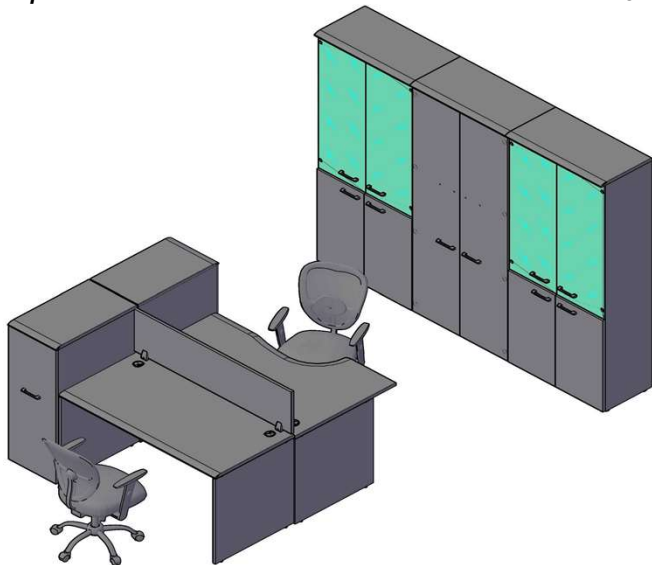

Компоновки элементов

Оперативная мебель WAVE

Комбинация №1

Цена: 70 982,60

Наименование/Артикул	Цена
Стол письменный WST 147	7 005,70
Стол эргономичный WCET 149 (L)	8 219,90
Экран XFP 143	2 563,60
Тумба с выдвижной секцией WDMS 720	8 583,90
Каркас шкафа высокого XHC 85	5 717,40
Каркас гардероба XCW 85-1	5 197,40
Каркас шкафа высокого XHC 85	5 717,40
Двери низкие XLD 42-2	1 986,40
Двери низкие XLD 42-2	1 986,40
Двери высокие XHD 42-2	3 822,00
Дверь стеклянная в AL-рамке XRG 42-1	3 716,70
Дверь стеклянная в AL-рамке XRG 42-1	3 716,70
Дверь стеклянная в AL-рамке XRG 42-1	3 716,70
Дверь стеклянная в AL-рамке XRG 42-1	3 716,70
Топ WTP 85	1 771,90
Топ WTP 85	1 771,90
Топ WTP 85	1 771,90

Оперативная мебель WAVE

Комбинация №2

Цена: 44 704,40

Наименование/Артикул	Цена
Стол руководителя WET 469	8 954,40
Брифинг-приставка WB 127	4 785,30
Тумба мобильная WMC-3D	5 908,50
Каркас гардероба XCW 85-1	5 197,40
Каркас шкафа высокого XHC 85	5 717,40
Каркас шкафа узкого высокого XHC 42	2 024,10
Двери высокие XHD 42-2	3 822,00
Двери высокие XHD 42-2	3 822,00
Топ WTP 85	1 771,90
Топ WTP 43	929,50
Топ WTP 85	1 771,90

Оперативная мебель WAVE

Комбинация №3

Цена: 39 588,90

Наименование/Артикул	Цена
Конференц-стол WOCT 220	13 438,10
Каркас шкафа низкого XLC 85	2 822,30
Каркас шкафа низкого XLC 85	2 822,30
Каркас шкафа низкого XLC 85	2 822,30
Каркас шкафа низкого XLC 85	2 822,30
Двери низкие XLD 42-2	1 986,40
Двери низкие XLD 42-2	1 986,40
Двери низкие XLD 42-2	1 986,40
Двери низкие XLD 42-2	1 986,40
Топ WTP 170	3 458,00
Топ WTP 170	3 458,00