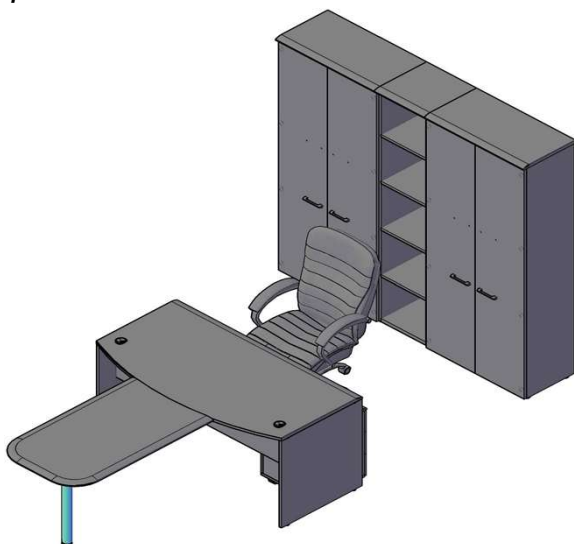

Компоновки элементов

Оперативная мебель WAVE

Комбинация №1

Цена: 70 982,60

Наименование/Артикул	Цена
Стол письменный WST 147	7 005,70
Стол эргономичный WCET 149 (L)	8 219,90
Экран XFP 143	2 563,60
Тумба с выдвижной секцией WDMS 720	8 583,90
Каркас шкафа высокого XHC 85	5 717,40
Каркас гардероба XCW 85-1	5 197,40
Каркас шкафа высокого XHC 85	5 717,40
Двери низкие XLD 42-2	1 986,40
Двери низкие XLD 42-2	1 986,40
Двери высокие XHD 42-2	3 822,00
Дверь стеклянная в AL-рамке XRG 42-1	3 716,70
Дверь стеклянная в AL-рамке XRG 42-1	3 716,70
Дверь стеклянная в AL-рамке XRG 42-1	3 716,70
Дверь стеклянная в AL-рамке XRG 42-1	3 716,70
Топ WTP 85	1 771,90
Топ WTP 85	1 771,90
Топ WTP 85	1 771,90

Оперативная мебель WAVE

Комбинация №2

Цена: 44 704,40

Наименование/Артикул	Цена
Стол руководителя WET 469	8 954,40
Брифинг-приставка WB 127	4 785,30
Тумба мобильная WMC-3D	5 908,50
Каркас гардероба XCW 85-1	5 197,40
Каркас шкафа высокого XHC 85	5 717,40
Каркас шкафа узкого высокого XHC 42	2 024,10
Двери высокие XHD 42-2	3 822,00
Двери высокие XHD 42-2	3 822,00
Топ WTP 85	1 771,90
Топ WTP 43	929,50
Топ WTP 85	1 771,90

Оперативная мебель WAVE

Комбинация №3

Цена: 39 588,90

Наименование/Артикул	Цена
Конференц-стол WOCT 220	13 438,10
Каркас шкафа низкого XLC 85	2 822,30
Каркас шкафа низкого XLC 85	2 822,30
Каркас шкафа низкого XLC 85	2 822,30
Каркас шкафа низкого XLC 85	2 822,30
Двери низкие XLD 42-2	1 986,40
Двери низкие XLD 42-2	1 986,40
Двери низкие XLD 42-2	1 986,40
Двери низкие XLD 42-2	1 986,40
Топ WTP 170	3 458,00
Топ WTP 170	3 458,00