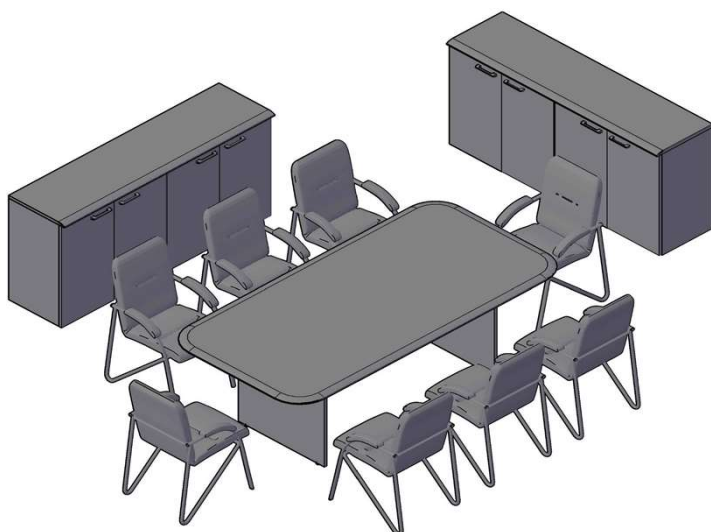

Компоновки элементов

Оперативная мебель WAVE

Комбинация №1

Цена: 70 982,60

Наименование/Артикул	Цена
Стол письменный WST 147	7 005,70
Стол эргономичный WCET 149 (L)	8 219,90
Экран XFP 143	2 563,60
Тумба с выдвижной секцией WDMS 720	8 583,90
Каркас шкафа высокого XHC 85	5 717,40
Каркас гардероба XCW 85-1	5 197,40
Каркас шкафа высокого XHC 85	5 717,40
Двери низкие XLD 42-2	1 986,40
Двери низкие XLD 42-2	1 986,40
Двери высокие XHD 42-2	3 822,00
Дверь стеклянная в AL-рамке XRG 42-1	3 716,70
Дверь стеклянная в AL-рамке XRG 42-1	3 716,70
Дверь стеклянная в AL-рамке XRG 42-1	3 716,70
Дверь стеклянная в AL-рамке XRG 42-1	3 716,70
Топ WTP 85	1 771,90
Топ WTP 85	1 771,90
Топ WTP 85	1 771,90

Оперативная мебель WAVE

Комбинация №2

Цена: 44 704,40

Наименование/Артикул	Цена
Стол руководителя WET 469	8 954,40
Брифинг-приставка WB 127	4 785,30
Тумба мобильная WMC-3D	5 908,50
Каркас гардероба XCW 85-1	5 197,40
Каркас шкафа высокого XHC 85	5 717,40
Каркас шкафа узкого высокого XHC 42	2 024,10
Двери высокие XHD 42-2	3 822,00
Двери высокие XHD 42-2	3 822,00
Топ WTP 85	1 771,90
Топ WTP 43	929,50
Топ WTP 85	1 771,90

Оперативная мебель WAVE

Комбинация №3

Цена: 39 588,90

Наименование/Артикул	Цена
Конференц-стол WOCT 220	13 438,10
Каркас шкафа низкого XLC 85	2 822,30
Каркас шкафа низкого XLC 85	2 822,30
Каркас шкафа низкого XLC 85	2 822,30
Каркас шкафа низкого XLC 85	2 822,30
Двери низкие XLD 42-2	1 986,40
Двери низкие XLD 42-2	1 986,40
Двери низкие XLD 42-2	1 986,40
Двери низкие XLD 42-2	1 986,40
Топ WTP 170	3 458,00
Топ WTP 170	3 458,00