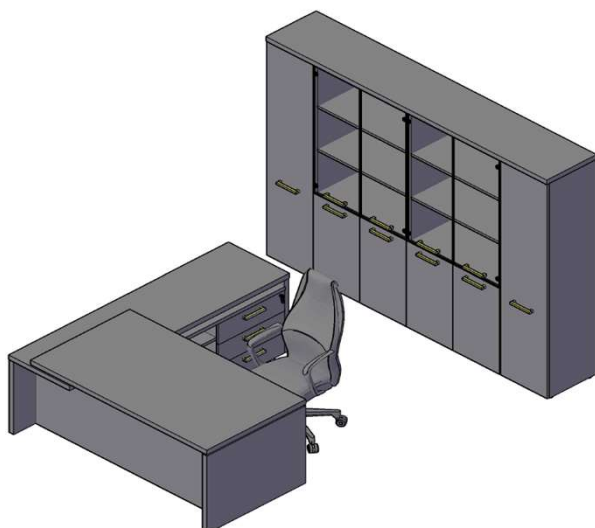

Комбинации элементов

Кабинет руководителя TORR

Комбинация №1

Цена: 104 089,70

Наименование/Артикул

Цена

Стол руководителя ТСТ 209 (L)	24 209,90
Брифинг-приставка ТВ 127	11 365,90
Тумба мобильная ТМС 3D	10 946,00
Тумба с фригобаром ТТФ-3D	30 574,70
Шкаф средний ТМС 85	4 348,50
Шкаф-колонка средняя ТМС 42	3 205,80
Шкаф-колонка средняя ТМС 42	3 205,80
Дверь средняя ТМД 42 -1	2 667,60
Дверь средняя ТМД 42-1	2 667,60
Топ ТР 170	5 664,10
Стеклянная дверь ТМГТ 42-1	1 554,80
Стеклянная дверь ТМГТ 42-1	1 554,80
Фурнитура д/стекло двери ТМГТ 42-F	1 062,10
Фурнитура д/стекло двери ТМГТ 42-F	1 062,10

Кабинет руководителя TORR

Комбинация №2

Цена: 101 444,20

Наименование/Артикул

Цена

Стол руководителя ТСТ 2020(R)	30 872,40
Тумба приставная TLC-3D	13 007,80
Шкаф-колонка высокая ТНС 42	4 923,10
Шкаф-колонка высокая ТНС 42	4 923,10
Шкаф высокий ТНС 85	6 542,90
Шкаф высокий ТНС 85	6 542,90
Дверь высокая ТНД 42-1	3 528,20
Дверь высокая ТНД 42-1	3 528,20
Двери низкие ТЛД 42-2	4 591,60
Двери низкие ТЛД 42-2	4 591,60
Топ ТР255	7 924,80
Стеклянная дверь ТМГТ 42-1	1 554,80
Стеклянная дверь ТМГТ 42-1	1 554,80
Фурнитура д/стекло двери ТМГТ 42-F	1 062,10
Фурнитура д/стекло двери ТМГТ 42-F	1 062,10
Стеклянная дверь ТМГТ 42-1	1 554,80
Стеклянная дверь ТМГТ 42-1	1 554,80
Фурнитура д/стекло двери ТМГТ 42-F	1 062,10
Фурнитура д/стекло двери ТМГТ 42-F	1 062,10

Кабинет руководителя TORR

Комбинация №3

61 873,50

Наименование/Артикул

Цена

Тумба с фригобаром ТТФ-3D	30 574,70
Конференц - стол ТСТ 1212	15 649,40
Конференц - стол ТСТ 1212	15 649,40