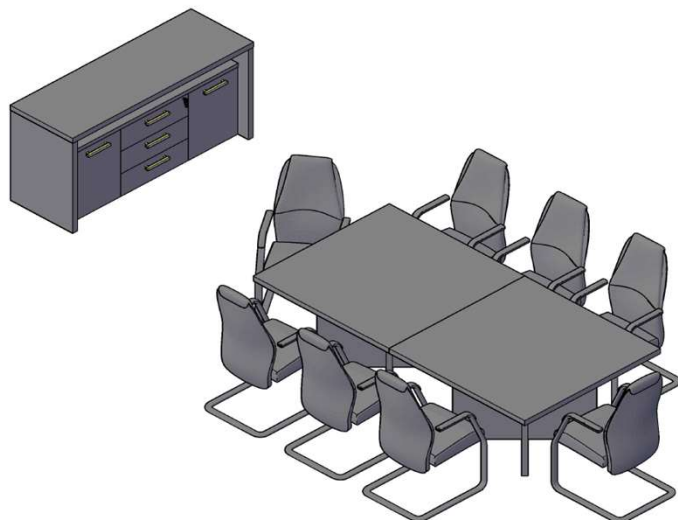

Комбинации элементов

Кабинет руководителя TORR

Комбинация №1

Цена: 104 089,70

Наименование/Артикул

Цена

Стол руководителя ТСТ 209 (L)	24 209,90
Брифинг-приставка ТВ 127	11 365,90
Тумба мобильная ТМС 3D	10 946,00
Тумба с фригобаром ТТФ-3D	30 574,70
Шкаф средний ТМС 85	4 348,50
Шкаф-колонка средняя ТМС 42	3 205,80
Шкаф-колонка средняя ТМС 42	3 205,80
Дверь средняя ТМД 42 -1	2 667,60
Дверь средняя ТМД 42-1	2 667,60
Топ ТР 170	5 664,10
Стеклянная дверь ТМГТ 42-1	1 554,80
Стеклянная дверь ТМГТ 42-1	1 554,80
Фурнитура д/стекло двери ТМГТ 42-F	1 062,10
Фурнитура д/стекло двери ТМГТ 42-F	1 062,10

Кабинет руководителя TORR

Комбинация №2

Цена: 101 444,20

Наименование/Артикул

Цена

Стол руководителя ТСТ 2020(R)	30 872,40
Тумба приставная TLC-3D	13 007,80
Шкаф-колонка высокая ТНС 42	4 923,10
Шкаф-колонка высокая ТНС 42	4 923,10
Шкаф высокий ТНС 85	6 542,90
Шкаф высокий ТНС 85	6 542,90
Дверь высокая ТНД 42-1	3 528,20
Дверь высокая ТНД 42-1	3 528,20
Двери низкие ТЛД 42-2	4 591,60
Двери низкие ТЛД 42-2	4 591,60
Топ ТР255	7 924,80
Стеклянная дверь ТМГТ 42-1	1 554,80
Стеклянная дверь ТМГТ 42-1	1 554,80
Фурнитура д/стекло двери ТМГТ 42-F	1 062,10
Фурнитура д/стекло двери ТМГТ 42-F	1 062,10
Стеклянная дверь ТМГТ 42-1	1 554,80
Стеклянная дверь ТМГТ 42-1	1 554,80
Фурнитура д/стекло двери ТМГТ 42-F	1 062,10
Фурнитура д/стекло двери ТМГТ 42-F	1 062,10

Кабинет руководителя TORR

Комбинация №3

61 873,50

Наименование/Артикул

Цена

Тумба с фригобаром ТТФ-3D	30 574,70
Конференц - стол ТСТ 1212	15 649,40
Конференц - стол ТСТ 1212	15 649,40