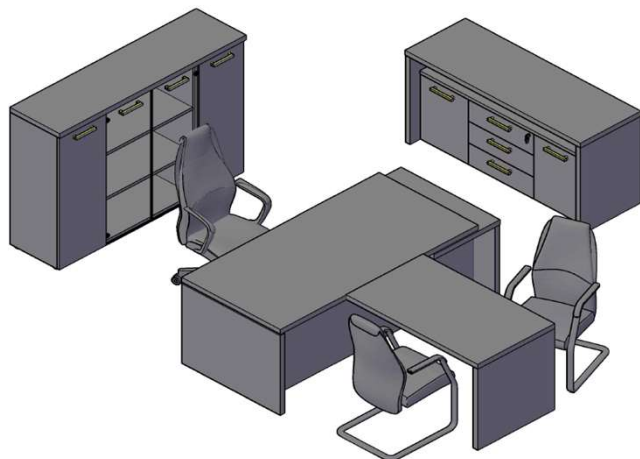

Комбинации элементов

Кабинет руководителя TORR

Комбинация №1

Цена: 104 089,70

Наименование/Артикул

Цена

Стол руководителя ТСТ 209 (L)	24 209,90
Брифинг-приставка ТВ 127	11 365,90
Тумба мобильная ТМС 3D	10 946,00
Тумба с фригобаром ТТФ-3D	30 574,70
Шкаф средний ТМС 85	4 348,50
Шкаф-колонка средняя ТМС 42	3 205,80
Шкаф-колонка средняя ТМС 42	3 205,80
Дверь средняя ТМД 42 -1	2 667,60
Дверь средняя ТМД 42-1	2 667,60
Топ ТР 170	5 664,10
Стеклянная дверь ТМГТ 42-1	1 554,80
Стеклянная дверь ТМГТ 42-1	1 554,80
Фурнитура д/стекло двери ТМГТ 42-F	1 062,10
Фурнитура д/стекло двери ТМГТ 42-F	1 062,10

Кабинет руководителя TORR

Комбинация №2

Цена: 101 444,20

Наименование/Артикул

Цена

Стол руководителя ТСТ 2020(R)	30 872,40
Тумба приставная TLC-3D	13 007,80
Шкаф-колонка высокая ТНС 42	4 923,10
Шкаф-колонка высокая ТНС 42	4 923,10
Шкаф высокий ТНС 85	6 542,90
Шкаф высокий ТНС 85	6 542,90
Дверь высокая ТНД 42-1	3 528,20
Дверь высокая ТНД 42-1	3 528,20
Двери низкие ТЛД 42-2	4 591,60
Двери низкие ТЛД 42-2	4 591,60
Топ ТР255	7 924,80
Стеклянная дверь ТМГТ 42-1	1 554,80
Стеклянная дверь ТМГТ 42-1	1 554,80
Фурнитура д/стекло двери ТМГТ 42-F	1 062,10
Фурнитура д/стекло двери ТМГТ 42-F	1 062,10
Стеклянная дверь ТМГТ 42-1	1 554,80
Стеклянная дверь ТМГТ 42-1	1 554,80
Фурнитура д/стекло двери ТМГТ 42-F	1 062,10
Фурнитура д/стекло двери ТМГТ 42-F	1 062,10

Кабинет руководителя TORR

Комбинация №3

61 873,50

Наименование/Артикул

Цена

Тумба с фригобаром ТТФ-3D	30 574,70
Конференц - стол ТСТ 1212	15 649,40
Конференц - стол ТСТ 1212	15 649,40