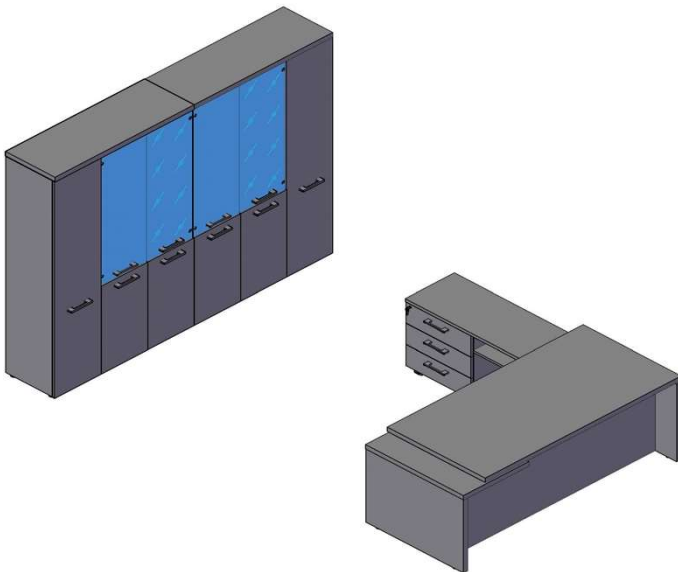

Комбинации элементов

Комбинация №1

Цена: 75 332,40

Наименование/Артикул

Цена

Стол руководителя ТСТ 209 (L)	14 866,80
Брифинг-приставка ТВ 127	5 790,20
Тумба мобильная ТМС 3D	8 815,30
Тумба с фригобаром ТТФ-3D	23 452,00
Шкаф средний ТМС 85	4 348,50
Шкаф-колонка средняя ТМС 42	3 205,80
Шкаф-колонка средняя ТМС 42	3 205,80
Дверь средняя ТМД 42 -1	1 927,90
Дверь средняя ТМД 42-1	1 927,90
Топ для шкафа узкого ТР 42	878,80
Топ для шкафа широкого ТР 85	1 562,60
Топ для шкафа узкого ТР 42	878,80
Стеклянная дверь ТМГТ 42-1	1 554,80
Стеклянная дверь ТМГТ 42-1	1 554,80
Фурнитура д/стекло двери ТМГТ 42-FZ	681,20
Фурнитура д/стекло двери ТМГТ 42-FZ	681,20

Комбинация №2

Цена: 71 579,30

Наименование/Артикул

Цена

Стол руководителя ТСТ 209(R)	12 615,20
Тумба приставная TLC-3D	10 775,70
Шкаф-колонка высокая ТНС 42	4 923,10
Шкаф-колонка высокая ТНС 42	4 923,10
Шкаф высокий ТНС 85	6 542,90
Шкаф высокий ТНС 85	6 542,90
Дверь высокая ТНД 42-1	2 707,90
Дверь высокая ТНД 42-1	2 707,90
Двери низкие ТЛД 42-2	3 203,20
Двери низкие ТЛД 42-2	3 203,20
Топ для шкафов ТР 128	2 245,10
Топ для шкафов ТР 128	2 245,10
Стеклянная дверь ТМГТ 42-1	1 554,80
Стеклянная дверь ТМГТ 42-1	1 554,80
Фурнитура д/стекло двери ТМГТ 42-FZ	681,20
Фурнитура д/стекло двери ТМГТ 42-FZ	681,20
Стеклянная дверь ТМГТ 42-1	1 554,80
Стеклянная дверь ТМГТ 42-1	1 554,80
Фурнитура д/стекло двери ТМГТ 42-FZ	681,20
Фурнитура д/стекло двери ТМГТ 42-FZ	681,20

Комбинация №3

Цена: 45 611,80

Наименование/Артикул

Цена

Тумба с фригобаром ТТФ-3D	23 452,00
Конференц - стол ТСТ 1212	11 079,90
Конференц - стол ТСТ 1212	11 079,90