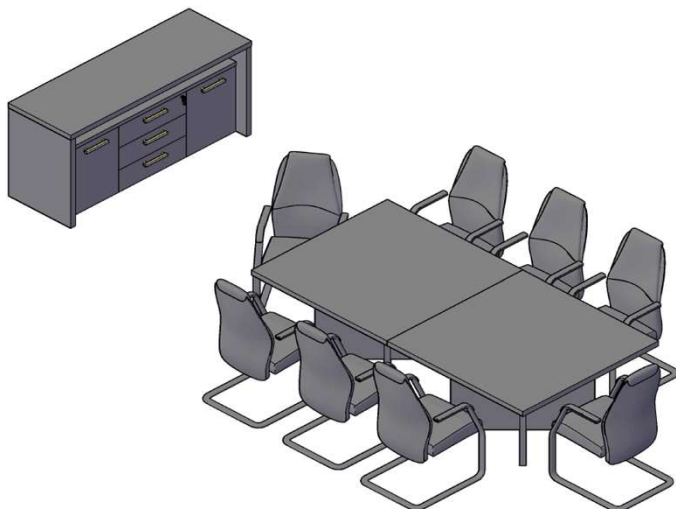

Комбинация №2

Цена: 71 579,30

Наименование/Артикул

Цена

Стол руководителя ТСТ 209(R)	12 615,20
Тумба приставная TLC-3D	10 775,70
Шкаф-колонка высокая ТНС 42	4 923,10
Шкаф-колонка высокая ТНС 42	4 923,10
Шкаф высокий ТНС 85	6 542,90
Шкаф высокий ТНС 85	6 542,90
Дверь высокая ТНД 42-1	2 707,90
Дверь высокая ТНД 42-1	2 707,90
Двери низкие ТЛД 42-2	3 203,20
Двери низкие ТЛД 42-2	3 203,20
Топ для шкафов ТР 128	2 245,10
Топ для шкафов ТР 128	2 245,10
Стеклянная дверь ТМГТ 42-1	1 554,80
Стеклянная дверь ТМГТ 42-1	1 554,80
Фурнитура д/стекло двери ТМГТ 42-FZ	681,20
Фурнитура д/стекло двери ТМГТ 42-FZ	681,20
Стеклянная дверь ТМГТ 42-1	1 554,80
Стеклянная дверь ТМГТ 42-1	1 554,80
Фурнитура д/стекло двери ТМГТ 42-FZ	681,20
Фурнитура д/стекло двери ТМГТ 42-FZ	681,20

Комбинация №3

Цена: 45 611,80

Наименование/Артикул

Цена

Тумба с фригобаром ТТФ-3D	23 452,00
Конференц - стол ТСТ 1212	11 079,90
Конференц - стол ТСТ 1212	11 079,90