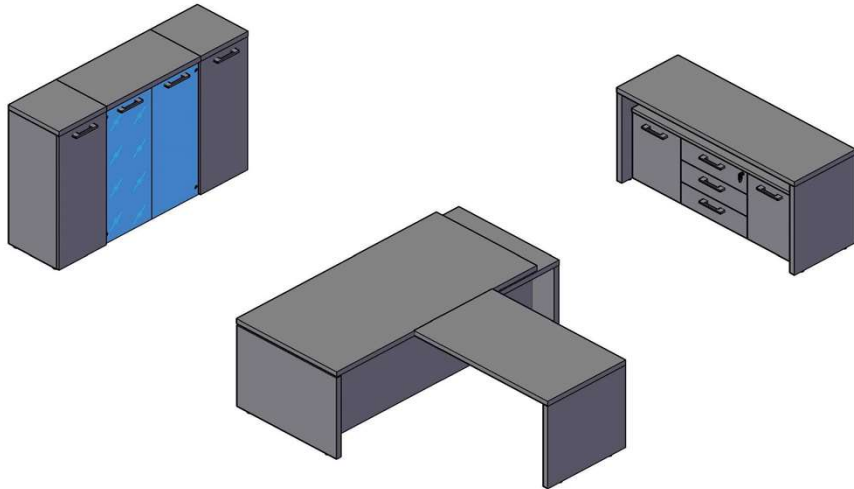

Комбинации элементов

Комбинация №1

Цена: 75 332,40

Наименование/Артикул

Цена

Стол руководителя ТСТ 209 (L)	14 866,80
Брифинг-приставка ТВ 127	5 790,20
Тумба мобильная ТМС 3D	8 815,30
Тумба с фригобаром ТТФ-3D	23 452,00
Шкаф средний ТМС 85	4 348,50
Шкаф-колонка средняя ТМС 42	3 205,80
Шкаф-колонка средняя ТМС 42	3 205,80
Дверь средняя ТМД 42 -1	1 927,90
Дверь средняя ТМД 42-1	1 927,90
Топ для шкафа узкого ТР 42	878,80
Топ для шкафа широкого ТР 85	1 562,60
Топ для шкафа узкого ТР 42	878,80
Стеклянная дверь ТМГТ 42-1	1 554,80
Стеклянная дверь ТМГТ 42-1	1 554,80
Фурнитура д/стекло двери ТМГТ 42-FZ	681,20
Фурнитура д/стекло двери ТМГТ 42-FZ	681,20

Комбинация №2

Цена: 71 579,30

Наименование/Артикул

Цена

Стол руководителя ТСТ 209(R)	12 615,20
Тумба приставная TLC-3D	10 775,70
Шкаф-колонка высокая ТНС 42	4 923,10
Шкаф-колонка высокая ТНС 42	4 923,10
Шкаф высокий ТНС 85	6 542,90
Шкаф высокий ТНС 85	6 542,90
Дверь высокая ТНД 42-1	2 707,90
Дверь высокая ТНД 42-1	2 707,90
Двери низкие ТЛД 42-2	3 203,20
Двери низкие ТЛД 42-2	3 203,20
Топ для шкафов ТР 128	2 245,10
Топ для шкафов ТР 128	2 245,10
Стеклянная дверь ТМГТ 42-1	1 554,80
Стеклянная дверь ТМГТ 42-1	1 554,80
Фурнитура д/стекло двери ТМГТ 42-FZ	681,20
Фурнитура д/стекло двери ТМГТ 42-FZ	681,20
Стеклянная дверь ТМГТ 42-1	1 554,80
Стеклянная дверь ТМГТ 42-1	1 554,80
Фурнитура д/стекло двери ТМГТ 42-FZ	681,20
Фурнитура д/стекло двери ТМГТ 42-FZ	681,20

Комбинация №3

Цена: 45 611,80

Наименование/Артикул

Цена

Тумба с фригобаром ТТФ-3D	23 452,00
Конференц - стол ТСТ 1212	11 079,90
Конференц - стол ТСТ 1212	11 079,90