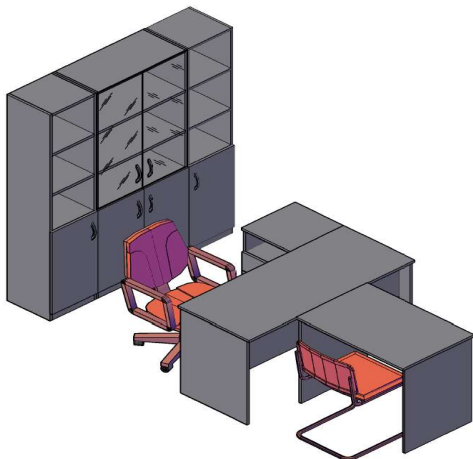

Комбинации элементов

Оперативная мебель SIMPLE

Комбинация №1

Цена: 9 783,15

Наименование/Артикул	Цена
Стол рабочий S-1200	1 504,19
Тумба подвесная SC-1V	939,62
Подставка под с/б SB-1	385,92
Каркас стеллажа SR-5W	2 329,32
Каркас стеллажа SR-5U	1 694,68
Дверь высокая SD-5B(R)	749,13
Дверь высокая SD-5B(L)	749,13
Дверь низкая SD-2S(L)	405,66
Дверь стеклянная SG-3M	767,89
Комплект фурнитуры SF-3M	257,61

Оперативная мебель SIMPLE

Комбинация №2

Цена: 14 926,86

Наименование/Артикул	Цена
Стол рабочий S-1400	1 655,20
Тумба приставная SC-3D.1	2 572,12
Стол рабочий S-900	1 303,83
Каркас стеллажа SR-5W	2 329,32
Каркас стеллажа SR-5U	1 694,68
Каркас стеллажа SR-5U	1 694,68
Дверь низкая SD-2S(L)	405,66
Дверь низкая SD-2S(L)	405,66
Дверь низкая SD-2S(R)	405,66
Дверь низкая SD-2S(R)	405,66
Дверь стеклянная SG-3M	767,89
Дверь стеклянная SG-3M	767,89
Комплект фурнитуры SF-3M	261,00
Комплект фурнитуры SF-3M	257,61

Оперативная мебель SIMPLE

Комбинация №3

Цена: 17 174,81

Наименование/Артикул	Цена
Стол рабочий SE-1400(L)	2 836,64
Тумба приставная SC-3D.1	2 572,12
Приставка SP-300	320,78
Опора BT-710.2	612,93
Каркас стеллажа SR-5W	2 329,32
Каркас стеллажа SR-5U	1 694,68
Каркас гардероба SR-G	2 042,10
Дверь высокая SD-5B(R)	749,13
Дверь высокая SD-5B(L)	749,13
Дверь низкая SD-2S(L)	405,66
Дверь низкая SD-2S(L)	405,66
Дверь низкая SD-2S(R)	405,66
Дверь стеклянная SG-3M	767,89
Дверь стеклянная SG-3M	767,89
Комплект фурнитуры SF-3M	257,61
Комплект фурнитуры SF-3M	257,61