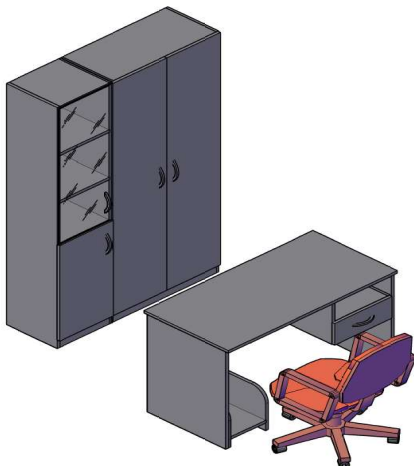

Комбинации элементов

Оперативная мебель SIMPLE

Комбинация №1

Цена: 9 783,15

Наименование/Артикул	Цена
Стол рабочий S-1200	1 504,19
Тумба подвесная SC-1V	939,62
Подставка под с/б SB-1	385,92
Каркас стеллажа SR-5W	2 329,32
Каркас стеллажа SR-5U	1 694,68
Дверь высокая SD-5B(R)	749,13
Дверь высокая SD-5B(L)	749,13
Дверь низкая SD-2S(L)	405,66
Дверь стеклянная SG-3M	767,89
Комплект фурнитуры SF-3M	257,61

Оперативная мебель SIMPLE

Комбинация №2

Цена: 14 926,86

Наименование/Артикул	Цена
Стол рабочий S-1400	1 655,20
Тумба приставная SC-3D.1	2 572,12
Стол рабочий S-900	1 303,83
Каркас стеллажа SR-5W	2 329,32
Каркас стеллажа SR-5U	1 694,68
Каркас стеллажа SR-5U	1 694,68
Дверь низкая SD-2S(L)	405,66
Дверь низкая SD-2S(L)	405,66
Дверь низкая SD-2S(R)	405,66
Дверь низкая SD-2S(R)	405,66
Дверь стеклянная SG-3M	767,89
Дверь стеклянная SG-3M	767,89
Комплект фурнитуры SF-3M	261,00
Комплект фурнитуры SF-3M	257,61

Оперативная мебель SIMPLE

Комбинация №3

Цена: 17 174,81

Наименование/Артикул	Цена
Стол рабочий SE-1400(L)	2 836,64
Тумба приставная SC-3D.1	2 572,12
Приставка SP-300	320,78
Опора BT-710.2	612,93
Каркас стеллажа SR-5W	2 329,32
Каркас стеллажа SR-5U	1 694,68
Каркас гардероба SR-G	2 042,10
Дверь высокая SD-5B(R)	749,13
Дверь высокая SD-5B(L)	749,13
Дверь низкая SD-2S(L)	405,66
Дверь низкая SD-2S(L)	405,66
Дверь низкая SD-2S(R)	405,66
Дверь стеклянная SG-3M	767,89
Дверь стеклянная SG-3M	767,89
Комплект фурнитуры SF-3M	257,61
Комплект фурнитуры SF-3M	257,61