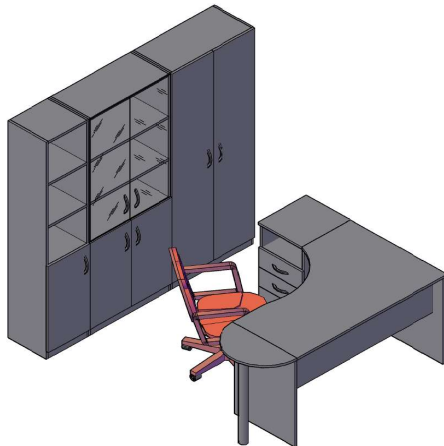

Комбинации элементов

Оперативная мебель SIMPLE

Комбинация №1

Цена: 9 783,15

Наименование/Артикул	Цена
Стол рабочий S-1200	1 504,19
Тумба подвесная SC-1V	939,62
Подставка под с/б SB-1	385,92
Каркас стеллажа SR-5W	2 329,32
Каркас стеллажа SR-5U	1 694,68
Дверь высокая SD-5B(R)	749,13
Дверь высокая SD-5B(L)	749,13
Дверь низкая SD-2S(L)	405,66
Дверь стеклянная SG-3M	767,89
Комплект фурнитуры SF-3M	257,61

Оперативная мебель SIMPLE

Комбинация №2

Цена: 14 926,86

Наименование/Артикул	Цена
Стол рабочий S-1400	1 655,20
Тумба приставная SC-3D.1	2 572,12
Стол рабочий S-900	1 303,83
Каркас стеллажа SR-5W	2 329,32
Каркас стеллажа SR-5U	1 694,68
Каркас стеллажа SR-5U	1 694,68
Дверь низкая SD-2S(L)	405,66
Дверь низкая SD-2S(L)	405,66
Дверь низкая SD-2S(R)	405,66
Дверь низкая SD-2S(R)	405,66
Дверь стеклянная SG-3M	767,89
Дверь стеклянная SG-3M	767,89
Комплект фурнитуры SF-3M	261,00
Комплект фурнитуры SF-3M	257,61

Оперативная мебель SIMPLE

Комбинация №3

Цена: 17 174,81

Наименование/Артикул	Цена
Стол рабочий SE-1400(L)	2 836,64
Тумба приставная SC-3D.1	2 572,12
Приставка SP-300	320,78
Опора BT-710.2	612,93
Каркас стеллажа SR-5W	2 329,32
Каркас стеллажа SR-5U	1 694,68
Каркас гардероба SR-G	2 042,10
Дверь высокая SD-5B(R)	749,13
Дверь высокая SD-5B(L)	749,13
Дверь низкая SD-2S(L)	405,66
Дверь низкая SD-2S(L)	405,66
Дверь низкая SD-2S(R)	405,66
Дверь стеклянная SG-3M	767,89
Дверь стеклянная SG-3M	767,89
Комплект фурнитуры SF-3M	257,61
Комплект фурнитуры SF-3M	257,61