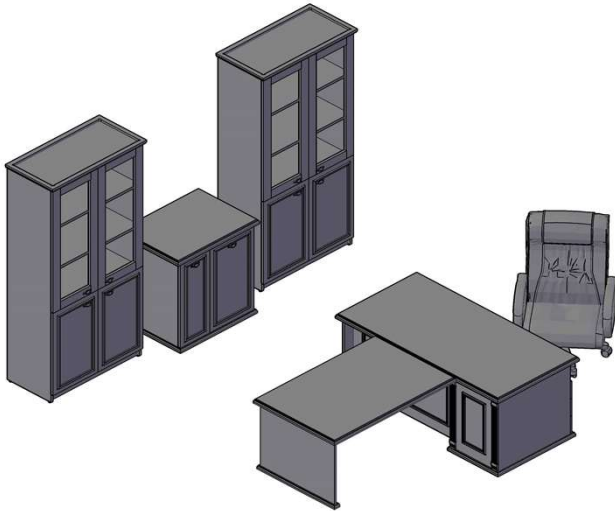

Комбинации элементов

Кабинет руководителя RAUT

Комбинация №1

Цена: 94 671,20

Наименование/Артикул

Цена

Стол руководителя RDT 168(L)	33 397,00
Брифинг-приставка RB 128	11 329,50
Тумба с фригобаром RTF 86	14 829,10
Шкаф высокий комбинированный RHC 89.2	17 557,80
Шкаф высокий комбинированный RHC 89.2	17 557,80

Кабинет руководителя RAUT

Комбинация №2

Цена: 78 244,40

Наименование/Артикул

Цена

Стол руководителя RST 188	21 628,10
Приставка с тумбой RCC 126(L)	22 924,20
Стеллаж высокий 2-х секционный RHC 180	21 655,40
Двери высокие RHD 42-2	5 456,10
Двери низкие RLD 42-2	2 766,40
Двери рамочные стеклянные RGF 42-1	3 814,20

Кабинет руководителя RAUT

Комбинация №3

Цена: 74 746,10

Наименование/Артикул

Цена

Конференц-стол RCT 1212	20 315,10
Шкаф высокий 2-х секционный с малыми глухими дверьми RHC 180.5	27 188,20
Греденция RLW 185	20 103,20
Панель настенная RPC 1810	7 139,60