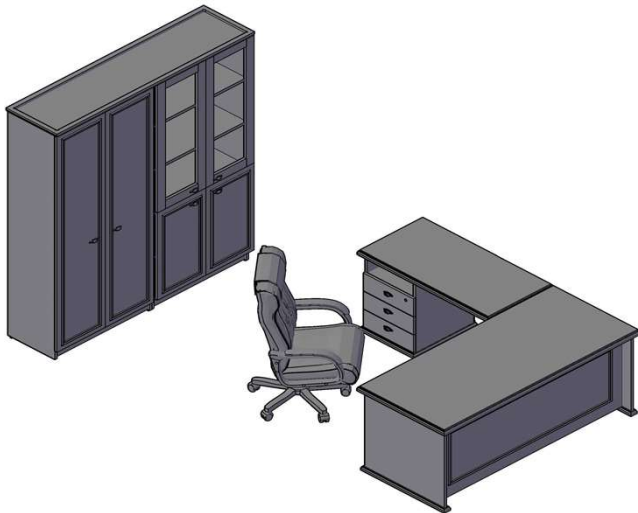

Комбинации элементов

Кабинет руководителя RAUT

Комбинация №1

Цена: 94 671,20

Наименование/Артикул

Цена

Стол руководителя RDT 168(L)	33 397,00
Брифинг-приставка RB 128	11 329,50
Тумба с фригобаром RTF 86	14 829,10
Шкаф высокий комбинированный RHC 89.2	17 557,80
Шкаф высокий комбинированный RHC 89.2	17 557,80

Кабинет руководителя RAUT

Комбинация №2

Цена: 78 244,40

Наименование/Артикул

Цена

Стол руководителя RST 188	21 628,10
Приставка с тумбой RCC 126(L)	22 924,20
Стеллаж высокий 2-х секционный RHC 180	21 655,40
Двери высокие RHD 42-2	5 456,10
Двери низкие RLD 42-2	2 766,40
Двери рамочные стеклянные RGF 42-1	3 814,20

Кабинет руководителя RAUT

Комбинация №3

Цена: 74 746,10

Наименование/Артикул

Цена

Конференц-стол RCT 1212	20 315,10
Шкаф высокий 2-х секционный с малыми глухими дверьми RHC 180.5	27 188,20
Греденция RLW 185	20 103,20
Панель настенная RPC 1810	7 139,60