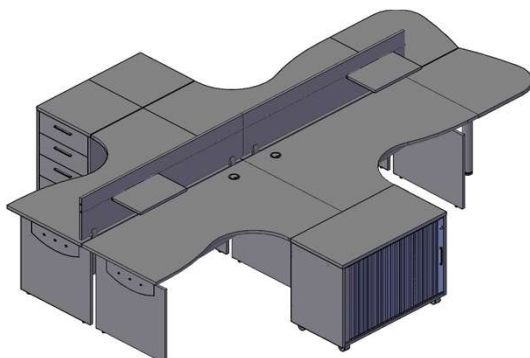

Компоновки элементов

Комбинация №1

Цена: 60 542,30

Наименование/Артикул	Цена
Стол эргономичный ОСЕТ 149 (L)	7 701,20
Стол эргономичный ОСЕТ 149 (R)	7 701,20
Тумба приставная OLC 4D.2	6 406,40
Тумба приставная OLC 4D.2	6 406,40
Тумба с выдвижной секцией ODMS 660	7 696,00
Каркас шкафа ОМС 45 с опорами	5 272,80
Каркас шкафа ОМС 87 с опорами	7 450,30
Каркас шкафа ОМС 45 с опорами	5 272,80
Дверь стеклянная OGD 43-1	2 757,30
Дверь стеклянная OGD 43-1	2 757,30
Комплект фурнитуры для ст. двери OGD 43-F	560,30
Комплект фурнитуры для ст. двери OGD 43-F	560,30

Комбинация №2

Цена: 70 695,40

Наименование/Артикул	Цена
Стол эргономичный ОСЕТ 149 (L)	7 701,20
Стол эргономичный ОСЕТ 149 (R)	7 701,20
Стол эргономичный ОСЕТ 149 (L)	7 701,20
Стол эргономичный ОСЕТ 149 (R)	7 701,20
Тумба приставная OLC 4D	6 067,10
Тумба приставная OLC 4D	6 067,10
Тумба мобильная с роллетой ОС 80R	11 780,60
Экран ОВР 143	4 478,50
Экран ОВР 143	4 478,50
Полка для экрана OSS 40	1 714,70
Полка для экрана OSS 40	1 714,70
Приставка ОКД 64(L)	1 142,70
Приставка ОКД 64(R)	1 142,70
Опора металлическая ВТ-710.1	652,00
Опора металлическая ВТ-710.1	652,00