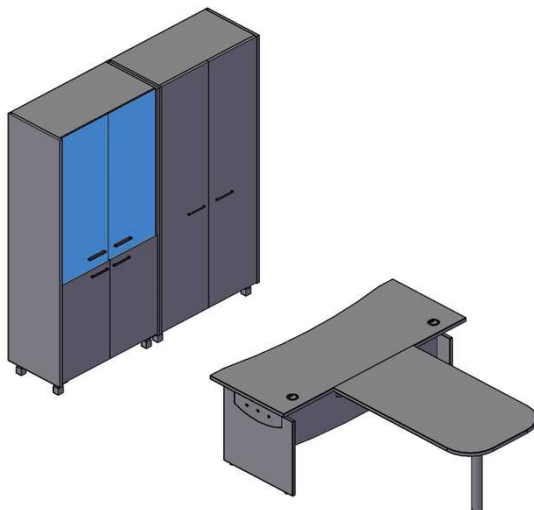

Комбинация №3

Цена: 43 825,60

Наименование/Артикул	Цена
Стол письменный OST 167	7 233,20
Приставка ОВ 127	2 186,60
Опора-нога ВТ-710.1	847,60
Каркас шкафа ОНС 87 с опорами	10 881,00
Каркас шкафа ОНС 87 с опорами	10 881,00
Двери низкие OLD 43-2	1 700,40
Дверь стеклянная OGD 43-1	2 757,30
Дверь стеклянная OGD 43-1	2 757,30
Комплект фурнитуры для ст. двери OGD 43-F	560,30
Комплект фурнитуры для ст. двери OGD 43-F	560,30
Двери высокие ОНД 43-2	3 460,60