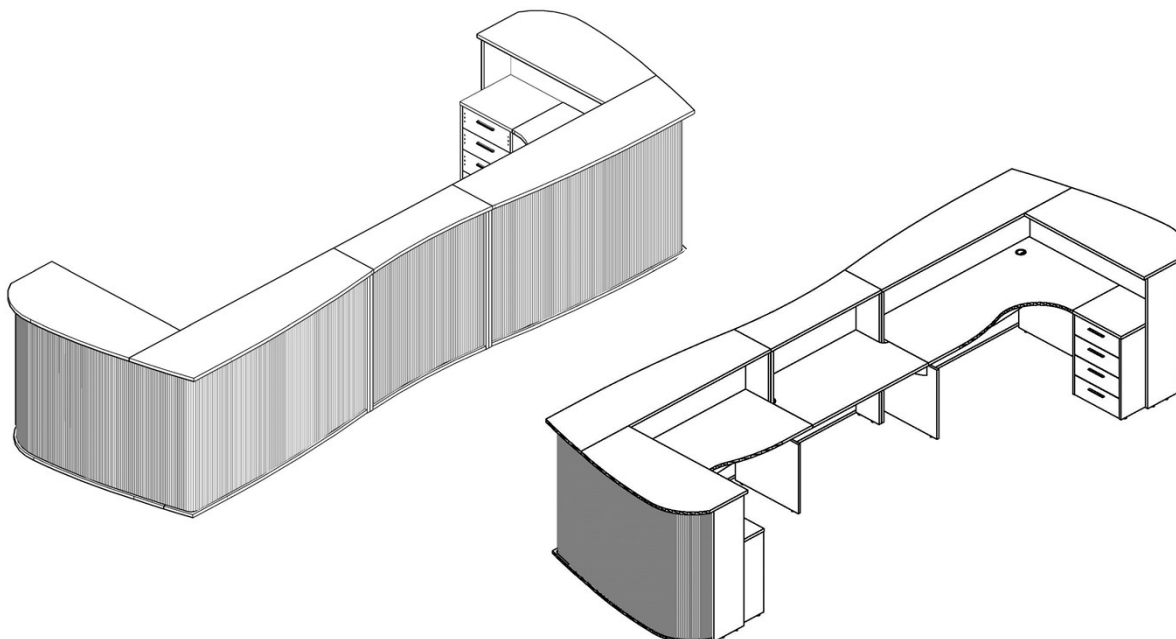

Ресепшен Offix-NEW

Основные цвета: Дуб Сонома светлый/Металлик, Легно темный/Металлик

Цены в рублях на 01.01.2019

Картинка	Артикул	Габаритные размеры	Описание	Вес (кг)	Объем (м.куб.)	Цена
Стойка угловая ресепшен						
	ОМС 1815(L/R)	1931x1592x1200	Топ из ЛДСП т.25мм. Кромка ПВХ 2мм. Боковины из ЛДСП т.22мм цвет -металлик, имеют отверстие под кабель-канал. Фронтальная панель внутренняя из ЛДСП т.18мм. цвет - метеллик, внешняя - роллета в цвет металллик.	96,0	0,256	49 028,20
Стойка прямая ресепшен						
	ОМС 100	1054x352x1200	Топ из ЛДСП т.25мм. Кромка ПВХ 2мм. Боковины из ЛДСП т.22мм цвет -металлик, имеют отверстия в боковинах под кабель-канал. Фронтальная панель внутренняя из ЛДСП т.18мм. цвет - метеллик, внешняя - роллета в цвет металллик. Необходимо комплектовать с угловой стойкой ресепшен.	34,0	0,076	17 920,50
Внутренняя столешница ресепшен						
	ОСТ 110-1	1100x640x25	Столешница из ЛДСП т.25мм, комплектуется кронштейнами-пластинами. Для комплектации прямой стойки ресепшен ОМС 100.	11,0	0,026	3 010,80

Компоновка

Угловые секции стойки-ресепшен комплектуются эргономичными столами из коллекции "Offix-NEW"

Наименование	Цена
ОМС 1815(L)	49 028,20
ОМС 1815(R)	49 028,20
ОМС 100	17 920,50
ОСТ 110-1	3 010,80
ОСЕТ 169(L)	8 183,50
ОСЕТ 169(R)	8 183,50
ОЛС 4D.1	6 067,10
ОЛС 4D.1	6 067,10