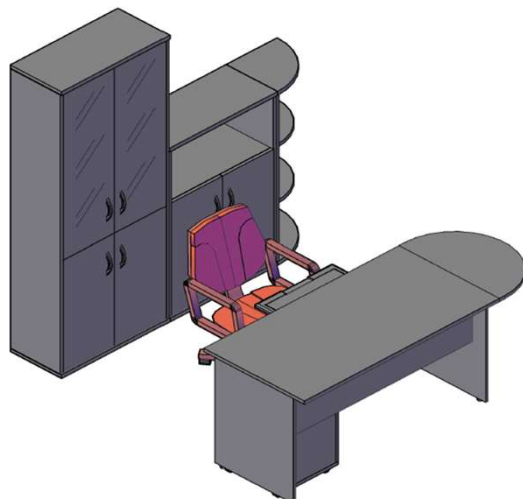

Оперативная мебель IMAGO

Комбинация №3