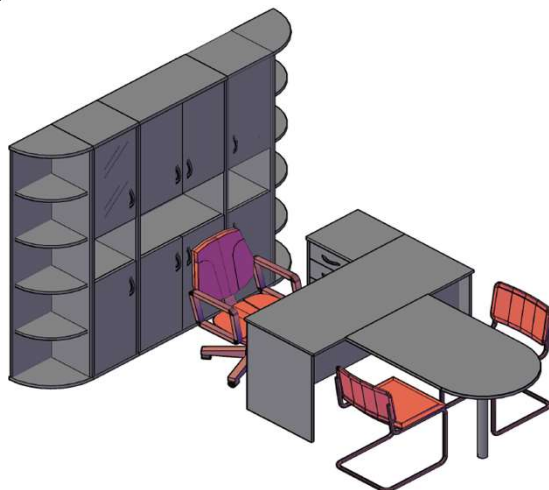

Оперативная мебель IMAGO

Комбинация №2