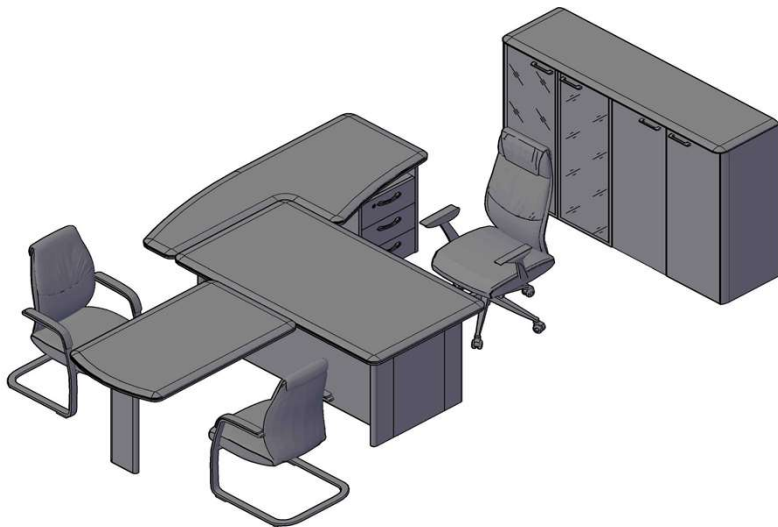

Комбинации элементов

Кабинет руководителя DIONI

Комбинация №1

Цена: 96 284,50

Наименование/Артикул	Цена
Стол руководителя DST 1690	25 108,20
Брифинг-приставка DB 110(L)	13 843,70
Тумба сервисная DLC 3D	17 059,90
Каркас шкафа высокого THC 85	6 542,90
Каркас шкафа высокого THC 85	6 542,90
Двери низкие DLD 42-2	2 618,20
Двери высокие DHD 42-2	4 539,60
Дверь стеклянная TMGT 42-1	1 554,80
Фурнитура к стеклянной двери DMGT 42-F	724,10
Дверь стеклянная TMGT 42-1	1 554,80
Фурнитура к стеклянной двери DMGT 42-F	724,10
Боковины высокие DSH 1945-2	10 337,60
Топ 1747	5 133,70

Кабинет руководителя DIONI

Комбинация №2

Цена: 85 143,50

Наименование/Артикул	Цена
Стол руководителя DST 1890H	27 504,10
Брифинг-приставка с тумбой DB 1880(R)	18 656,30
Брифинг-приставка DB 127	10 926,50
Стеллаж средний TMC 85	4 348,50
Стеллаж средний TMC 85	4 348,50
Двери средние DMD 42-2	3 177,20
Дверь стеклянная TMGT 42-1	1 554,80
Фурнитура к стеклянной двери DMGT 42-F	724,10
Дверь стеклянная TMGT 42-1	1 554,80
Фурнитура к стеклянной двери DMGT 42-F	724,10
Боковины средние DSM 1145-2	6 490,90
Топ 1747	5 133,70

Кабинет руководителя DIONI

Комбинация №3

Цена: 86 274,50

Наименование/Артикул	Цена
Конференц-стол DCT 2211	33 381,40
Каркас шкафа низкого TLC 85	3 117,40
Каркас шкафа низкого TLC 85	3 117,40
Каркас шкафа низкого TLC 85	3 117,40
Каркас шкафа низкого TLC 85	3 117,40
Двери низкие DLD 42-2	2 618,20
Двери низкие DLD 42-2	2 618,20
Двери низкие DLD 42-2	2 618,20
Двери низкие DLD 42-2	2 618,20
Панели боковые низкие DSL 745-2	4 228,90
Панели боковые низкие DSL 745-2	4 228,90
Топ 1747	5 133,70
Топ 1747	5 133,70
Тумба с фригобаром DTF 850	11 225,50