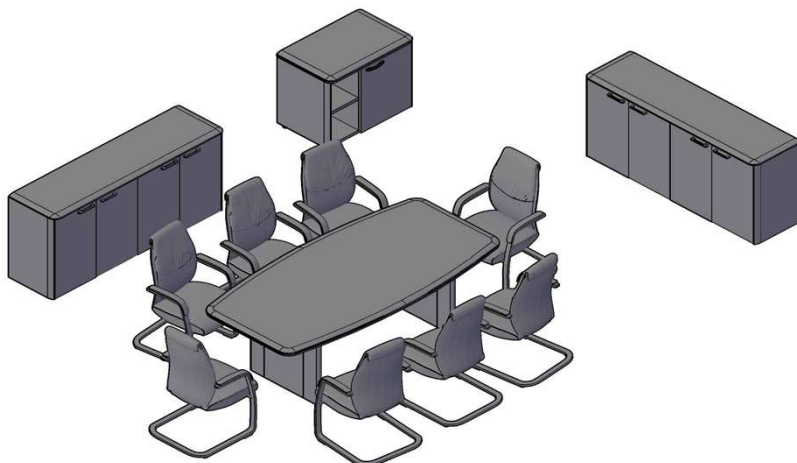

Комбинации элементов

Кабинет руководителя DIONI

Комбинация №1

Цена: 96 284,50

Наименование/Артикул	Цена
Стол руководителя DST 1690	25 108,20
Брифинг-приставка DB 110(L)	13 843,70
Тумба сервисная DLC 3D	17 059,90
Каркас шкафа высокого THC 85	6 542,90
Каркас шкафа высокого THC 85	6 542,90
Двери низкие DLD 42-2	2 618,20
Двери высокие DHD 42-2	4 539,60
Дверь стеклянная TMGT 42-1	1 554,80
Фурнитура к стеклянной двери DMGT 42-F	724,10
Дверь стеклянная TMGT 42-1	1 554,80
Фурнитура к стеклянной двери DMGT 42-F	724,10
Боковины высокие DSH 1945-2	10 337,60
Топ 1747	5 133,70

Кабинет руководителя DIONI

Комбинация №2

Цена: 85 143,50

Наименование/Артикул	Цена
Стол руководителя DST 1890H	27 504,10
Брифинг-приставка с тумбой DB 1880(R)	18 656,30
Брифинг-приставка DB 127	10 926,50
Стеллаж средний TMC 85	4 348,50
Стеллаж средний TMC 85	4 348,50
Двери средние DMD 42-2	3 177,20
Дверь стеклянная TMGT 42-1	1 554,80
Фурнитура к стеклянной двери DMGT 42-F	724,10
Дверь стеклянная TMGT 42-1	1 554,80
Фурнитура к стеклянной двери DMGT 42-F	724,10
Боковины средние DSM 1145-2	6 490,90
Топ 1747	5 133,70

Кабинет руководителя DIONI

Комбинация №3

Цена: 86 274,50

Наименование/Артикул	Цена
Конференц-стол DCT 2211	33 381,40
Каркас шкафа низкого TLC 85	3 117,40
Каркас шкафа низкого TLC 85	3 117,40
Каркас шкафа низкого TLC 85	3 117,40
Каркас шкафа низкого TLC 85	3 117,40
Двери низкие DLD 42-2	2 618,20
Двери низкие DLD 42-2	2 618,20
Двери низкие DLD 42-2	2 618,20
Двери низкие DLD 42-2	2 618,20
Панели боковые низкие DSL 745-2	4 228,90
Панели боковые низкие DSL 745-2	4 228,90
Топ 1747	5 133,70
Топ 1747	5 133,70
Тумба с фригобаром DTF 850	11 225,50