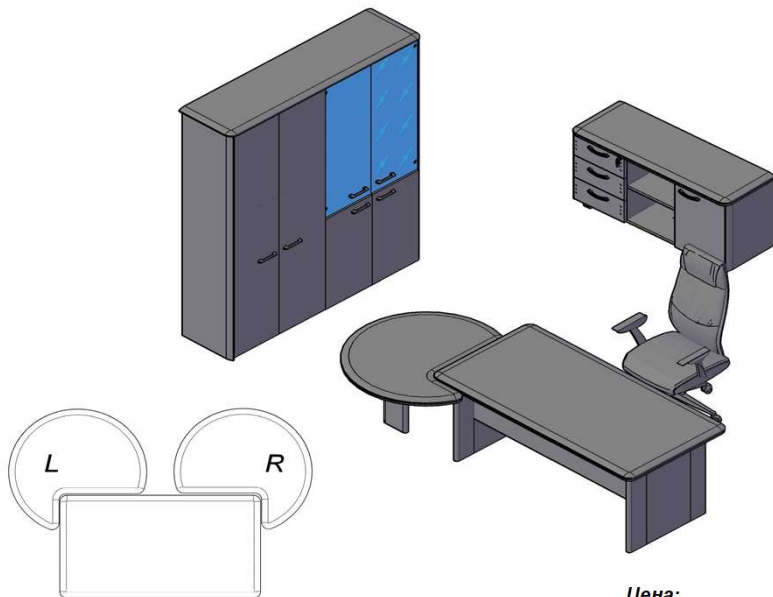

Комбинации элементов

Кабинет руководителя DIONI

Комбинация №1

Цена: 96 284,50

Наименование/Артикул	Цена
Стол руководителя DST 1690	25 108,20
Брифинг-приставка DB 110(L)	13 843,70
Тумба сервисная DLC 3D	17 059,90
Каркас шкафа высокого THC 85	6 542,90
Каркас шкафа высокого THC 85	6 542,90
Двери низкие DLD 42-2	2 618,20
Двери высокие DHD 42-2	4 539,60
Дверь стеклянная TMGT 42-1	1 554,80
Фурнитура к стеклянной двери DMGT 42-F	724,10
Дверь стеклянная TMGT 42-1	1 554,80
Фурнитура к стеклянной двери DMGT 42-F	724,10
Боковины высокие DSH 1945-2	10 337,60
Топ 1747	5 133,70

Кабинет руководителя DIONI

Комбинация №2

Цена: 85 143,50

Наименование/Артикул	Цена
Стол руководителя DST 1890H	27 504,10
Брифинг-приставка с тумбой DB 1880(R)	18 656,30
Брифинг-приставка DB 127	10 926,50
Стеллаж средний TMC 85	4 348,50
Стеллаж средний TMC 85	4 348,50
Двери средние DMD 42-2	3 177,20
Дверь стеклянная TMGT 42-1	1 554,80
Фурнитура к стеклянной двери DMGT 42-F	724,10
Дверь стеклянная TMGT 42-1	1 554,80
Фурнитура к стеклянной двери DMGT 42-F	724,10
Боковины средние DSM 1145-2	6 490,90
Топ 1747	5 133,70

Кабинет руководителя DIONI

Комбинация №3

Цена: 86 274,50

Наименование/Артикул	Цена
Конференц-стол DCT 2211	33 381,40
Каркас шкафа низкого TLC 85	3 117,40
Каркас шкафа низкого TLC 85	3 117,40
Каркас шкафа низкого TLC 85	3 117,40
Каркас шкафа низкого TLC 85	3 117,40
Двери низкие DLD 42-2	2 618,20
Двери низкие DLD 42-2	2 618,20
Двери низкие DLD 42-2	2 618,20
Двери низкие DLD 42-2	2 618,20
Панели боковые низкие DSL 745-2	4 228,90
Панели боковые низкие DSL 745-2	4 228,90
Топ 1747	5 133,70
Топ 1747	5 133,70
Тумба с фригобаром DTF 850	11 225,50