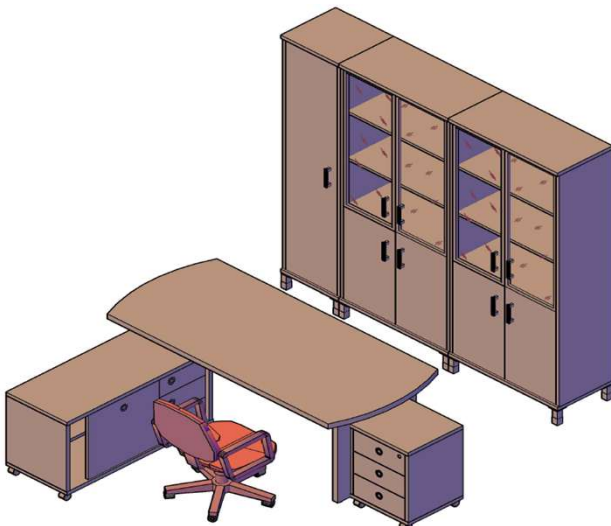

Кабинет руководителя BORN

Комбинация №3

Цена: 89 161,80

Наименование/Артикул	Цена
Стол рабочий В 101 - 1шт.	13 391,30
Тумба мобильная В 202 - 1шт.	10 840,70
Дверь для тумбы В 550 - 1шт.	2 161,90
Тумба подкатная В 201 - 1шт.	6 931,60
Каркас гардероба В 702 - 1шт.	4 561,70
Каркас стеллажа В 430 - 2шт.	13 839,80
Панель В 810 - 2шт.	1 440,40
Панель В 820 - 4шт.	4 435,60
Дверь деревянная В 530 - 1шт.	1 934,40
Дверь дер. малая В 510L - 2шт.	2 152,80
Дверь дер. малая В 510R - 2шт.	2 152,80
Дверь стеклянная в AL-раме В 522 L - 2шт.	10 002,20
Дверь стеклянная в AL В 522 R - 2шт.	10 002,20
Опоры мебельные UZ40-100-6 (набор из 6 шт - 2шт.	5 314,40