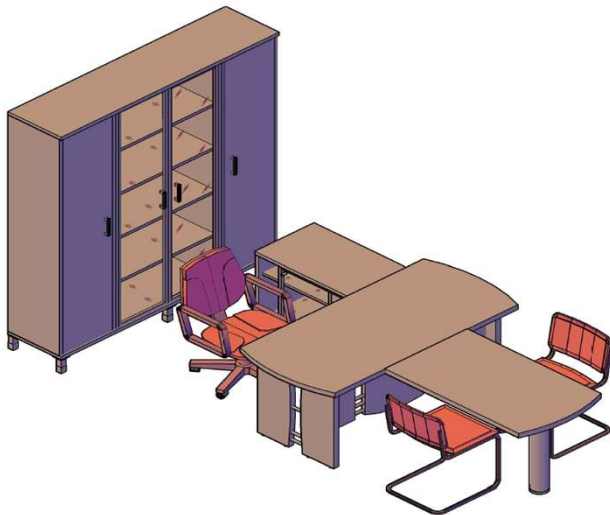

Кабинет руководителя BORN

Комбинация №2

Цена: 77 008,10

Наименование/Артикул	Цена
Стол рабочий В 102 - 1шт.	12 182,30
Тумба мобильная В 202 - 1шт.	10 840,70
Дверь для тумбы В 552 - 1шт.	3 744,00
Приставка В 304 - 1шт.	2 951,00
Опора В 602.1 - 1шт.	3 198,00
Каркас стеллажа В 431 - 1шт.	5 422,30
Каркас стеллажа В 430 - 1шт.	6 919,90
Каркас гардероба В 702 - 1шт.	4 561,70
Панель В 850 - 2шт.	4 141,80
Дверь деревянная В 530 - 2шт.	3 868,80
Стекло в раме В 532 - 2шт.	15 633,80
Опоры мебельные UZ40-100-4 (набор из 4-х штук) - 2шт.	3 543,80