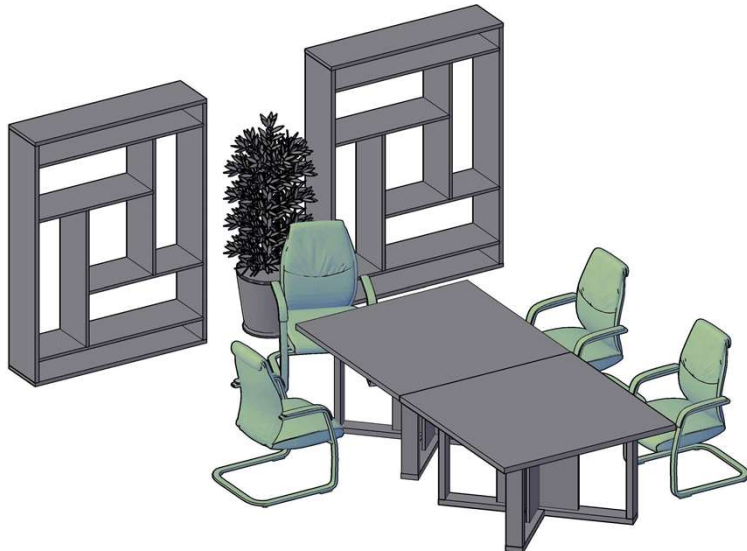

Кабинет руководителя ALTO

Комбинация №3

39 366,60

Наименование/Артикул	Цена
Стеллаж АСТ 1212	11 284,00
Стеллаж АСТ 1212	11 284,00
Стол для заседаний ABC 120	8 399,30
Стол для заседаний ABC 120	8 399,30