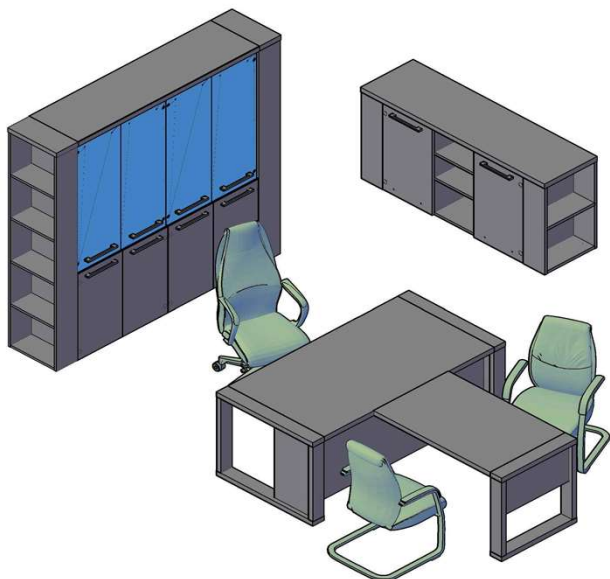

## Комбинации элементов

### Кабинет руководителя ALTO

### Комбинация №1

78 930,80

Наименование/Артикул	Цена
Стол руководителя AST 189H	18 917,60
Брифинг-приставка AT 127	8 803,60
Тумба под фригобар ATF 170	12 654,20
Каркас шкафа высокого АНС 85	6 479,20
Каркас шкафа высокого АНС 85	6 479,20
Двери низкие ALD 42-2	2 810,60
Двери низкие ALD 42-2	2 810,60
Дверь стеклянная AMGT 42-1	1 540,50
Дверь стеклянная AMGT 42-1	1 540,50
Дверь стеклянная AMGT 42-1	1 540,50
Дверь стеклянная AMGT 42-1	1 540,50
Комплект фурнитуры AMGT 42F	964,60
Комплект фурнитуры AMGT 42F	964,60
Комплект фурнитуры AMGT 42F	964,60
Комплект фурнитуры AMGT 42F	964,60
Приставной стеллаж высокий ABS 196	3 430,70
Приставной стеллаж высокий ABS 196	3 430,70
Топ AP 170	3 094,00