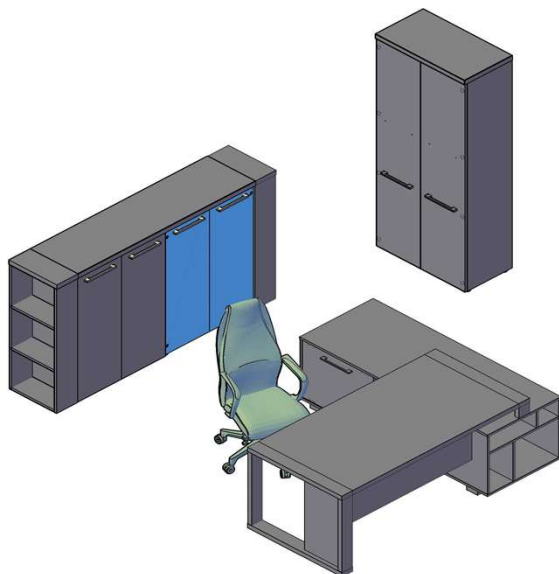

### Кабинет руководителя ALTO

### Комбинация №1

78 930,80

Наименование/Артикул	Цена
Стол руководителя AST 189H	18 917,60
Брифинг-приставка AT 127	8 803,60
Тумба под фригобар ATF 170	12 654,20
Каркас шкафа высокого АНС 85	6 479,20
Каркас шкафа высокого АНС 85	6 479,20
Двери низкие ALD 42-2	2 810,60
Двери низкие ALD 42-2	2 810,60
Дверь стеклянная AMGT 42-1	1 540,50
Дверь стеклянная AMGT 42-1	1 540,50
Дверь стеклянная AMGT 42-1	1 540,50
Дверь стеклянная AMGT 42-1	1 540,50
Комплект фурнитуры AMGT 42F	964,60
Комплект фурнитуры AMGT 42F	964,60
Комплект фурнитуры AMGT 42F	964,60
Комплект фурнитуры AMGT 42F	964,60
Приставной стеллаж высокий ABS 196	3 430,70
Приставной стеллаж высокий ABS 196	3 430,70
Топ AP 170	3 094,00

### Комбинация №2

66 491,10

Наименование/Артикул	Цена
Стол руководителя АСТ 2118 (L)	29 753,10
Каркас шкафа среднего АМС 85	4 306,90
Каркас шкафа среднего АМС 85	4 306,90
Двери средние AMD 42-2	3 439,80
Дверь стеклянная AMGT 42-1	1 540,50
Дверь стеклянная AMGT 42-1	1 540,50
Комплект фурнитуры AMGT 42F	964,60
Комплект фурнитуры AMGT 42F	964,60
Каркас гардероба ACW 85-1	5 934,50
Двери высокие АНД 42-2	5 085,60
Топ AP 85	1 641,90
Топ AP 170	3 094,00
Приставной стеллаж ABS 120	1 959,10
Приставной стеллаж ABS 120	1 959,10